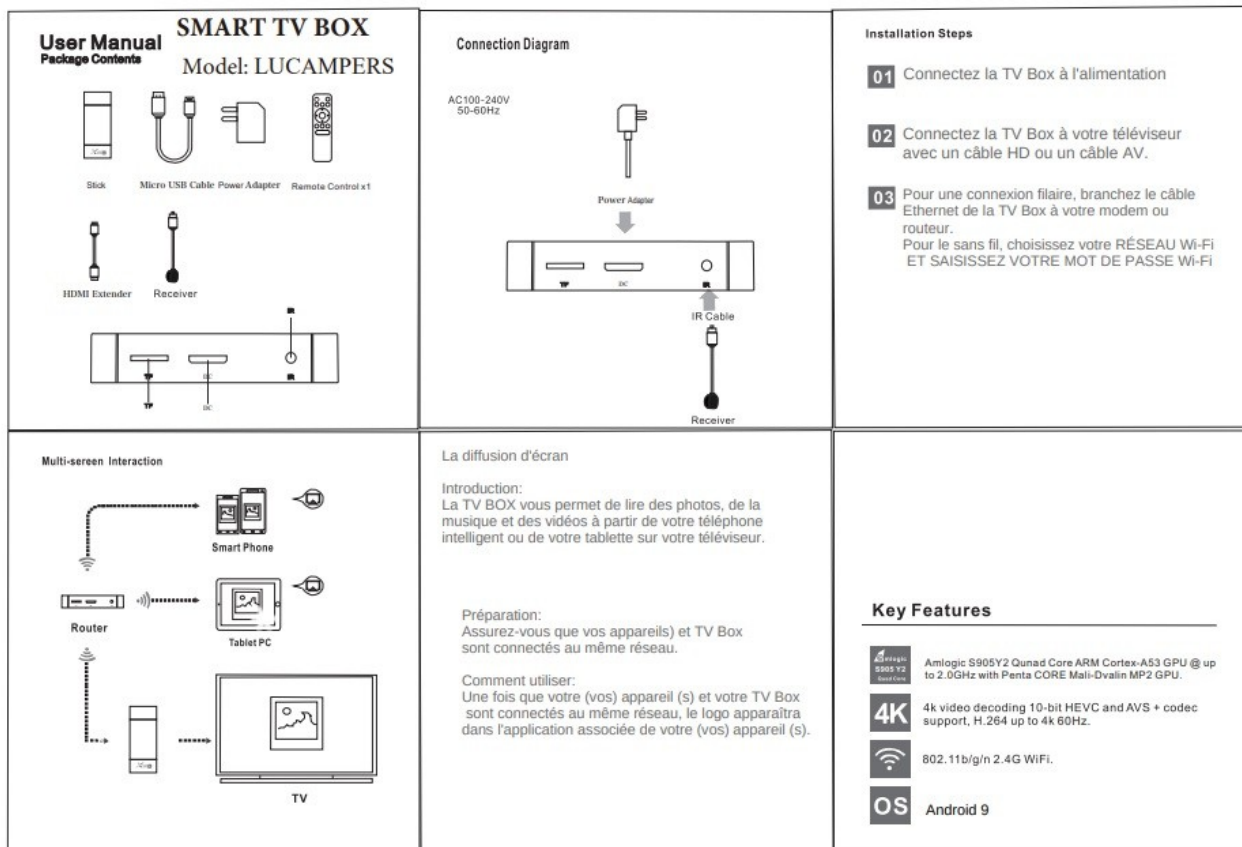

Données techniques

CPU

Cortex A53 de bras de noyau de quadruple d'amlogic S905Y2

GPU

BRAS Dvalin MP2 GPU

Mémoire

DDR3:2 go

Flash

EMMC:16 go

WiFi

IEEE 802.11 b/g/n/ac, 2.4G Wifi

Bluetooth

BT 4.2

I/O

1 * HD

HD 2.1, prise en charge de HD CEC, HDR dynamique et HDCP 2.2, sortie de résolution 4K x 2K 75 max.

1 * USB, 1 * Micro USB

1x USB 3.0

1 * IR Récepteur à distance Connecter

1 * CARTE TF (Microsd) non inclus

Prise en charge de 4 go/8 go/16 go/32 go/64 go MaX